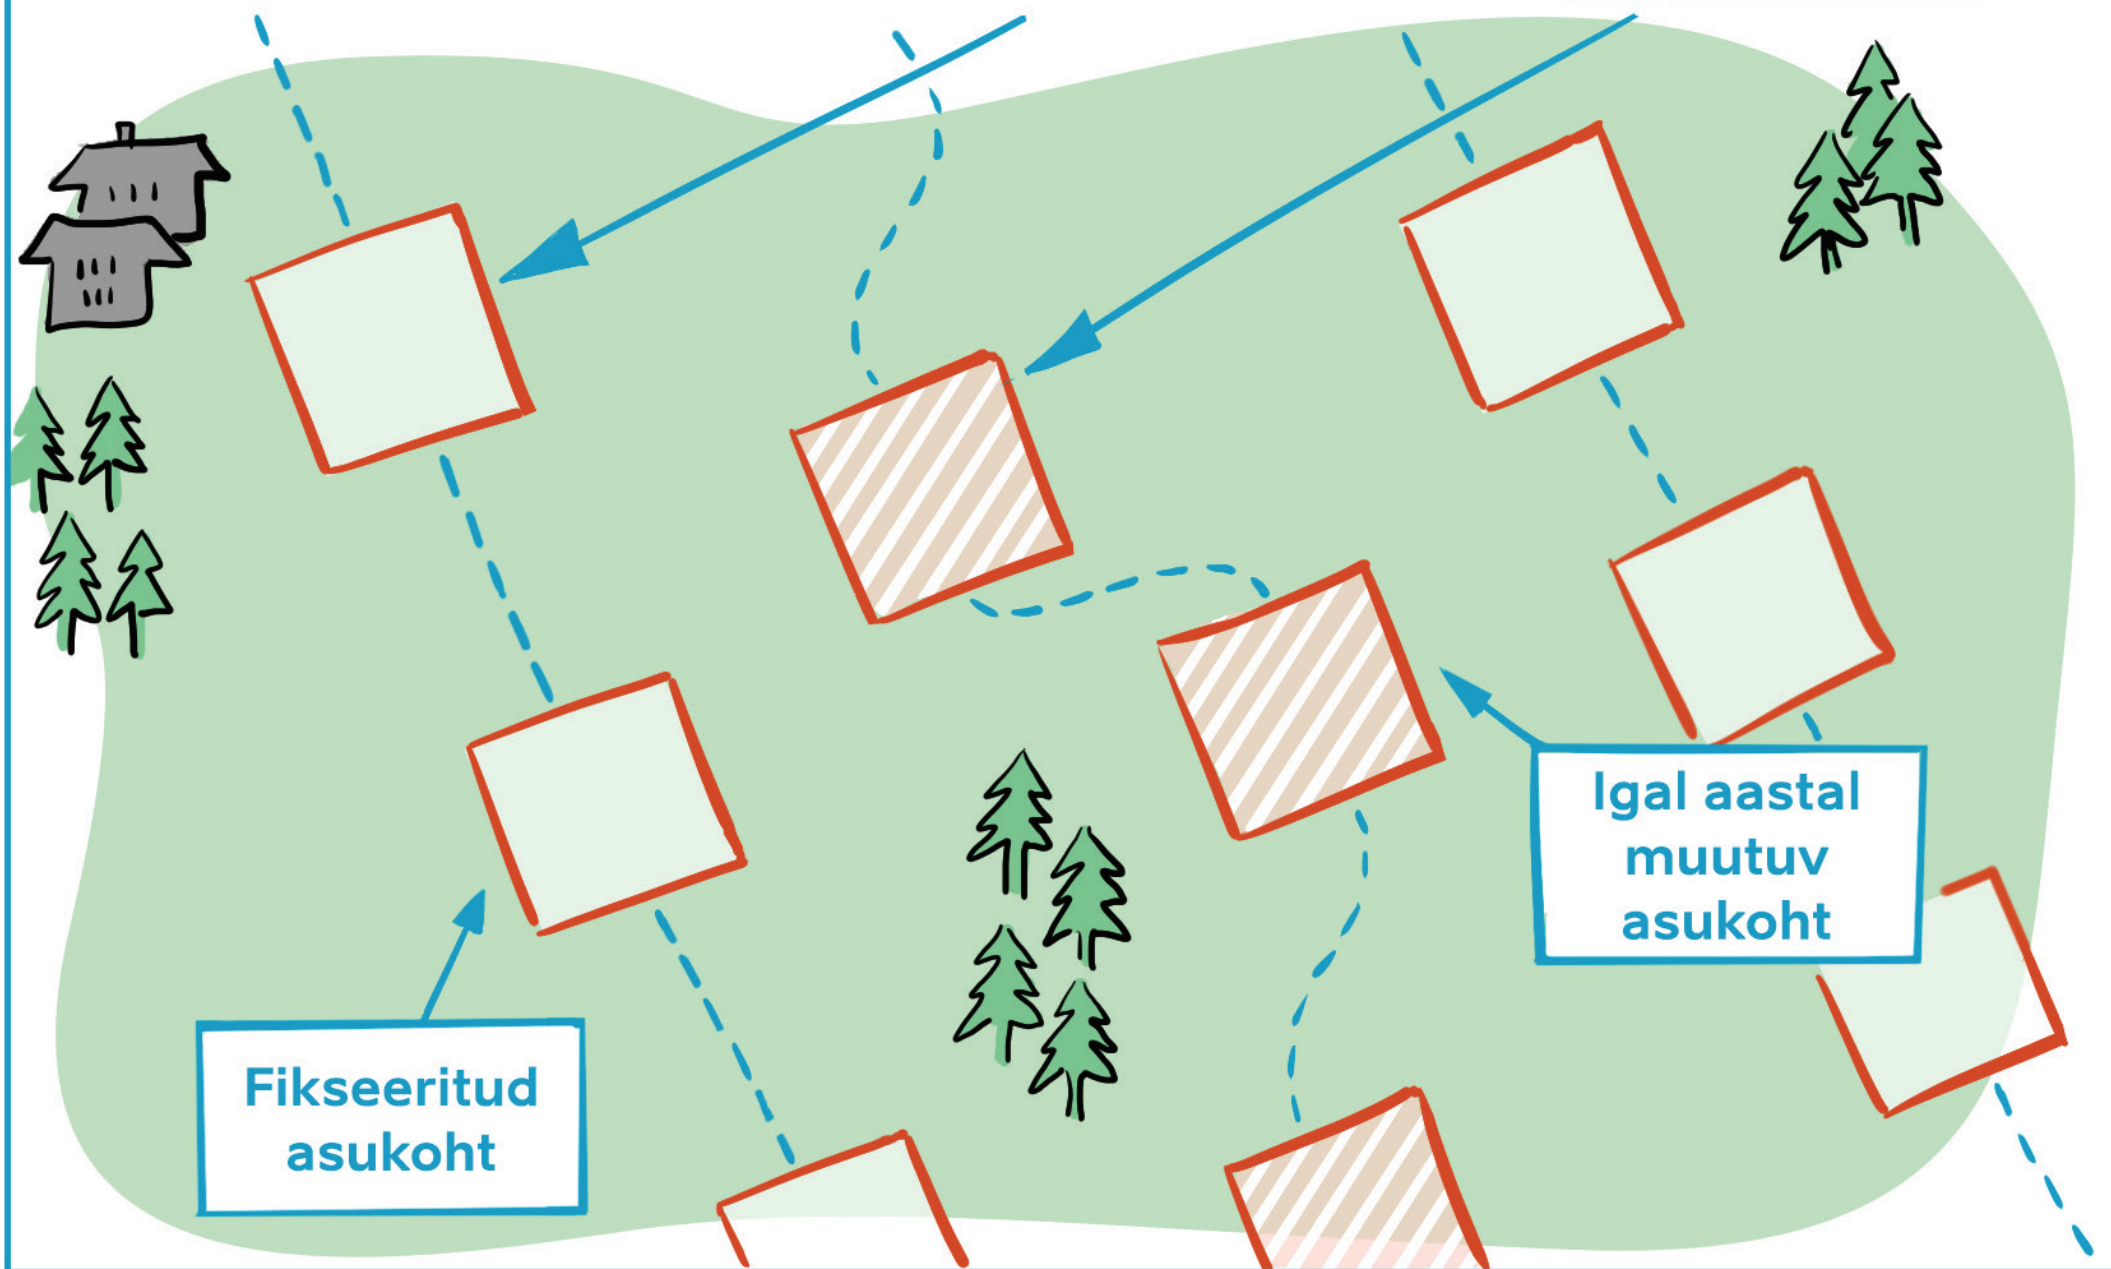

Pindala ja tagavara

Raiemaht

Liigid

Kahjustused

**Kasvukoha-
tüübid**

**Surnud
mets**

Jne...

SMI ANDMED SAADAKSE MÕÕTMISALADELT, MIDA NIMETATAKSE TRAKTIDEKS

NEID ON EESTIS UMBES 4000

TRAKTID ON ALALISED JA AJUTISED

**ALALISTEL
TRAKTIDEL
TEHAKSE KORDU-
VAID MÕÕTMISI
5 AASTA TAGANT**

**AJUTISI TRAKTE
MÕÕDETAKSE
AINULT ÜKS
KORD**

TRAKT ON 800m KÜLJEPIKKUSEGA RUUT, ET HOIDA KOKKU AEGA JA LIHTSUSTADA TRANSPORTI